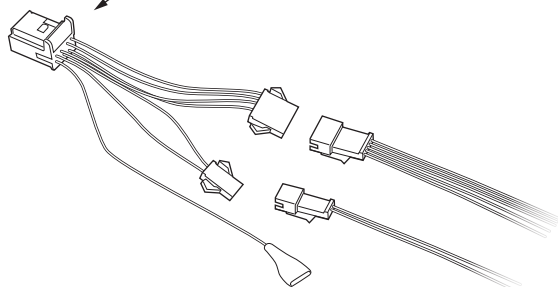

### 構成部品

NO	品名	数量
①	ステアリングスイッチケース	1
②	12極コネクター	1
③	カバー (ロング)	1
④	カバー (ショート)	1

スパイラルケーブル

はじめに

作業前に本書を良く読み、付属品が揃っているか確認し各指示や注意事項に必ず従って作業してください。

- ① スパイラルケーブルからコネクタを外し、当製品付属の 12 極コネクタを差して下さい。

- ② 付属のカバーをステアリングスイッチケース裏側に装着してください。

※ショートボスタイプの場合は短いカバーを使用してください。

- ⚠ カバー内側に印がついている方に入れてください。
- ⚠ 装着が緩い場合は両面テープ等で固定してください

一度、車両にすべて取り付けて、カバーと車両コラムカバーの当たりが無いか確認してください。ある場合は溝を基準にハサミ・カッターナイフ等でカットして調整してください。

- ⚠ 怪我に注意！

①で車両側に装着済み

スイッチケース側

- ③ 12 極コネクタから出ている 2 種のコネクタとステアリングスイッチケースから出ているコネクタを装着して下さい。(コード色が同じもの同士)