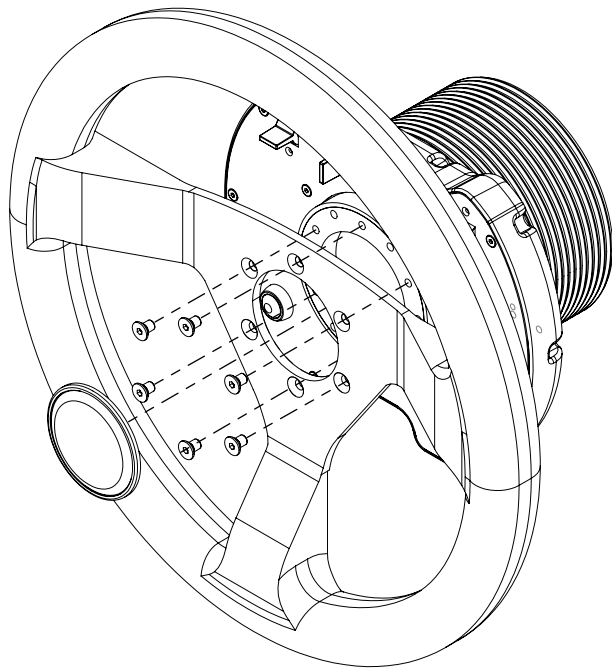

### 構成部品

NO	品名	数量
①	ステアリングスイッチケース	1
②	12極コネクター	1
③	カバー (ロング)	1
④	カバー (ショート)	1

スパイラルケーブル

はじめに

作業前に本書を良く読み、付属品が揃っているか確認し各指示や注意事項に必ず従って作業してください。

- ① スパイラルケーブルからコネクタを外し、当製品付属の 12 極コネクタを差して下さい。

- ② 付属のカバーをステアリングスイッチケース裏側に装着してください。

※ショートボスタイプの場合は短いカバーを使用してください。

- ⚠ カバー内側に印がついている方に入れてください。
- ⚠ 装着が緩い場合は両面テープ等で固定してください

一度、車両にすべて取り付けて、カバーと車両コラムカバーの当たりが無いか確認してください。ある場合は溝を基準にハサミ・カッターナイフ等でカットして調整してください。

- ⚠ 怪我に注意！

①で車両側に装着済み

スイッチケース側

- ③ 12 極コネクタから出ている 2 種のコネクタとステアリングスイッチケースから出ているコネクタを装着して下さい。(コード色が同じもの同士)