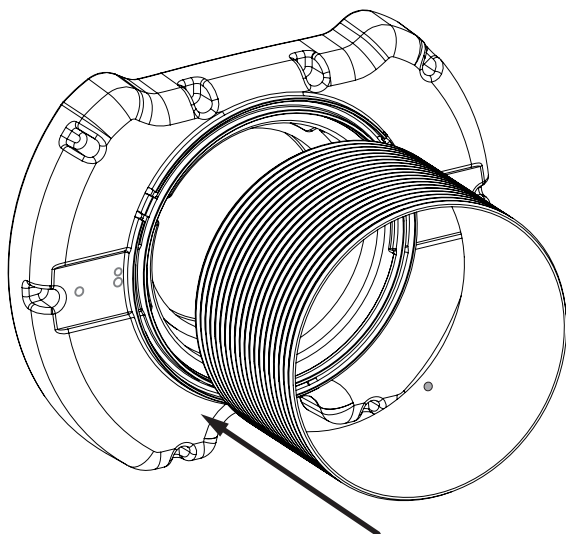

### 構成部品

NO	品名	数量
①	ステアリングスイッチケース	1
②	12極コネクター	1
③	カバー (ロング)	1
④	カバー (ショート)	1

スパイラルケーブル

はじめに

作業前に本書を良く読み、付属品が揃っているか確認し各指示や注意事項に必ず従って作業してください。

- ① スパイラルケーブルからコネクタを外し、当製品付属の 12 極コネクタを差して下さい。

- ② 付属のカバーをステアリングスイッチケース裏側に装着してください。

※ショートボスタイプの場合は短いカバーを使用してください。

- ⚠ カバー内側に印がついている方に入れてください。
- ⚠ 装着が緩い場合は両面テープ等で固定してください

一度、車両にすべて取り付けて、カバーと車両コラムカバーの当たりが無いか確認してください。ある場合は溝を基準にハサミ・カッターナイフ等でカットして調整してください。

- ⚠ 怪我に注意！

①で車両側に装着済み

スイッチケース側

- ③ 12 極コネクタから出ている 2 種のコネクタとステアリングスイッチケースから出ているコネクタを装着して下さい。(コード色が同じもの同士)