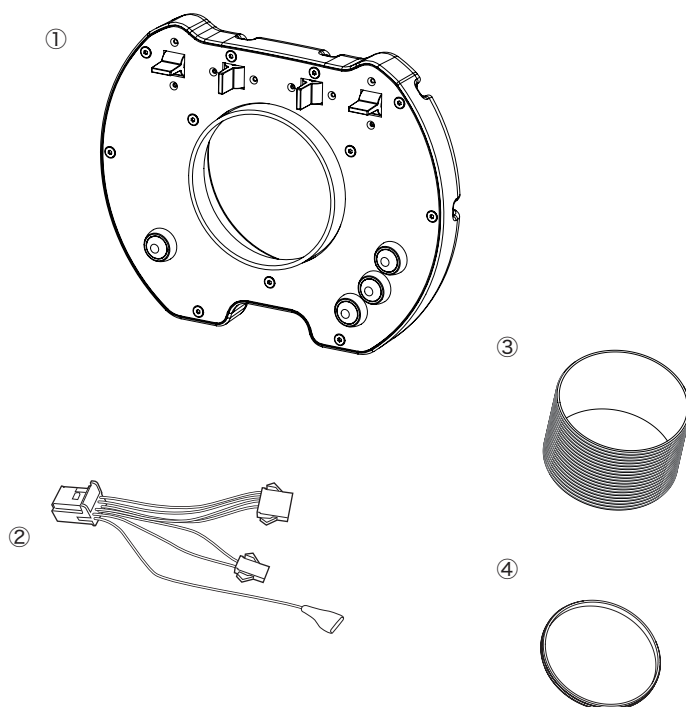

※他、本製品の取扱いにつきまして、ご不明な点がございましたら弊社までお問合せください。

⚠ **作業前にバッテリーの(-)端子を外し、10分程度待機してください。**

⚠ **弊社製ステアリングボスがすでに装着されている必要があります。\*1**

⚠ **社外ステアリングがすでに装着されている場合は外してください。**

※1 ステアリングボスの取付に関してはステアリングボスの取扱説明書を参照してください。

### 構成部品

NO	品名	数量
①	ステアリングスイッチケース	1
②	12極コネクター	1
③	カバー (ロング)	1
④	カバー (ショート)	1

スパイラルケーブル

はじめに

作業前に本書を良く読み、付属品が揃っているか確認し各指示や注意事項に必ず従って作業してください。

- ① スパイラルケーブルからコネクタを外し、当製品付属の 12 極コネクタを差して下さい。

- ② 付属のカバーをステアリングスイッチケース裏側に装着してください。