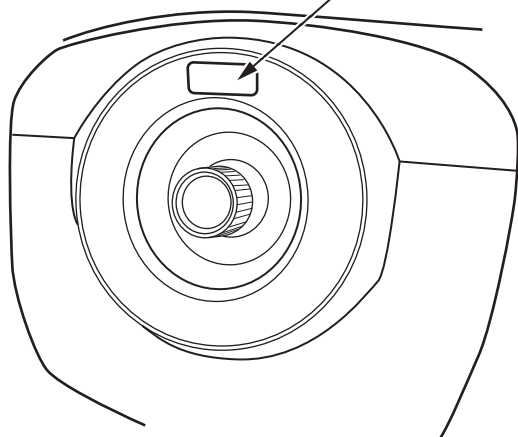

### 構成部品

NO	品名	数量
①	ステアリングスイッチケース	1
②	12極コネクター	1
③	カバー (ロング)	1
④	カバー (ショート)	1

スパイラルケーブル

はじめに

作業前に本書を良く読み、付属品が揃っているか確認し各指示や注意事項に必ず従って作業してください。

- ① スパイラルケーブルからコネクタを外し、当製品付属の 12 極コネクタを差して下さい。

- ② 付属のカバーをステアリングスイッチケース裏側に装着してください。