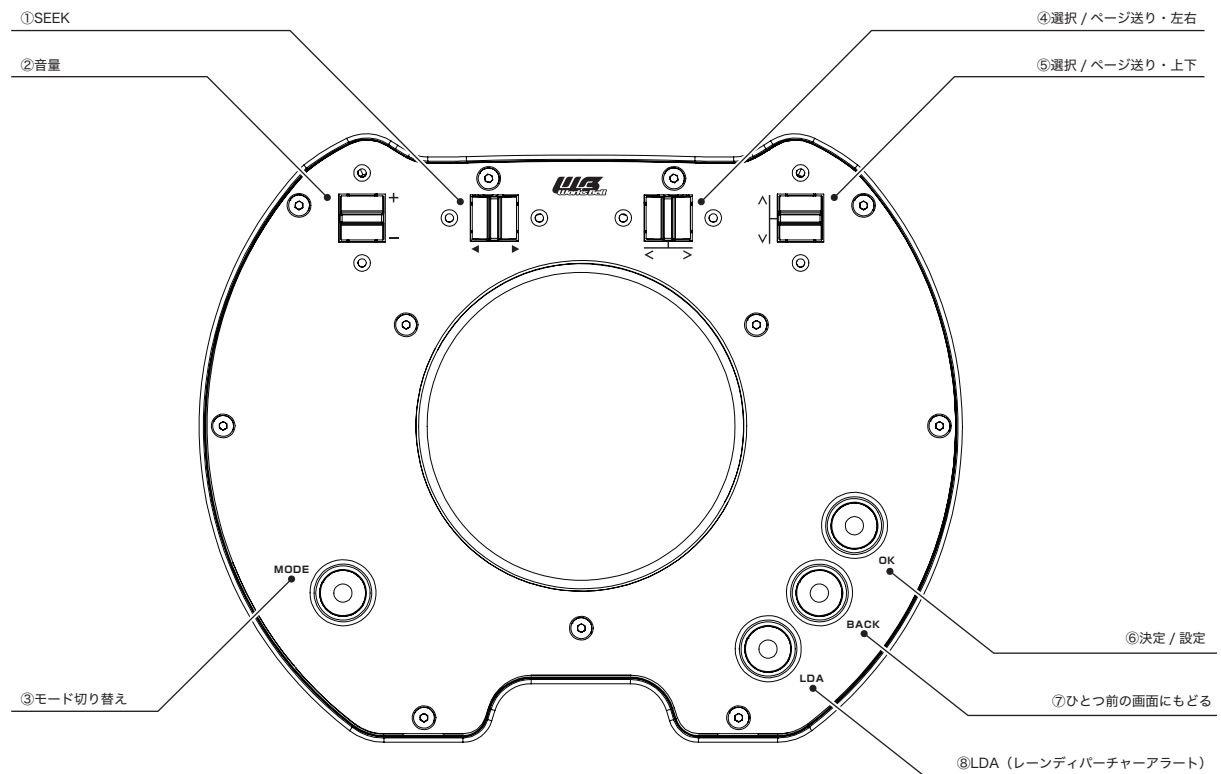

■ 機能説明

グレード、オプションなどにより、装備の有無があります。

【製造元】株式会社ワークスベル
〒391-0011 長野県茅野市玉川 8507
問合せ先：ワークスベル・カスタマーセンター
TEL:0266-70-1477 E-mail:support@worksbell.co.jp

E-mail

Works Bell